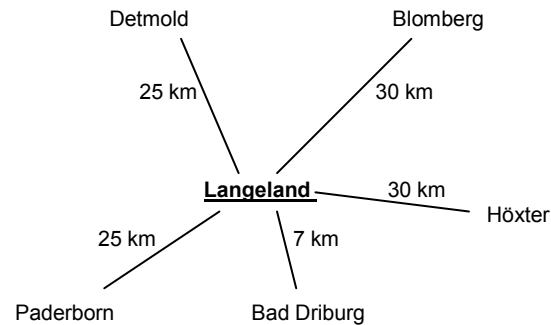

So finden Sie den Weg zu uns: